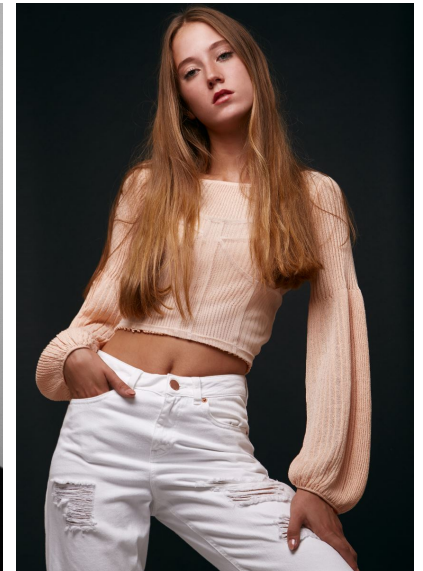

ENNIE

M
MODELS

ENNIE

GRÖSSE 178 OBERWEITE 81
TAILLE 60 HÜFTE 89
SCHUHE 39 HAARE HELLBLOND
AUGEN BLAU-GRÜN

HEIGHT 5' 10" BUST 32"
WAIST 23" HIPS 35"
SHOES 7.5 HAIR LIGHT BLONDE
EYES BLUE-GREEN

Hamburg +49 40 413 236 - 0 Berlin +49 30 616 606 - 6
www.m4models.de