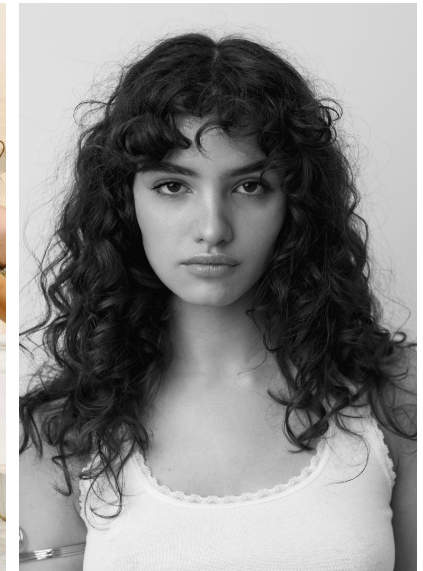

EMA AVA

EMA AVA

GRÖSSE **180** OBERWEITE **83**
TAILLE **63** HÜFTE **91**
SCHUHE **40** HAARE **BRAUN**
AUGEN **BRAUN**

HEIGHT **5' 11"** BUST **32"**
WAIST **24"** HIPS **36"**
SHOES **9** HAIR **BROWN**
EYES **BROWN**