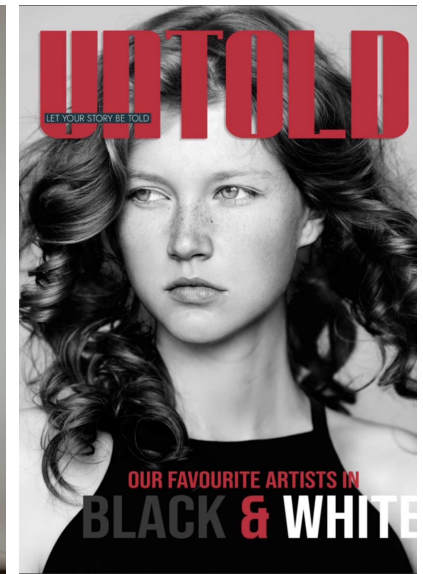

ELLEN

M4
MODELS

ELLEN

GRÖSSE **180** OBERWEITE **83**
TAILLE **65** HÜFTE **95**
SCHUHE **41** HAARE **ROT-BLOND**
AUGEN **BLAU**

HEIGHT **5' 11"** BUST **32"**
WAIST **25"** HIPS **38"**
SHOES **9.5** HAIR **STRAWBERRY BLONDE**
EYES **BLUE**