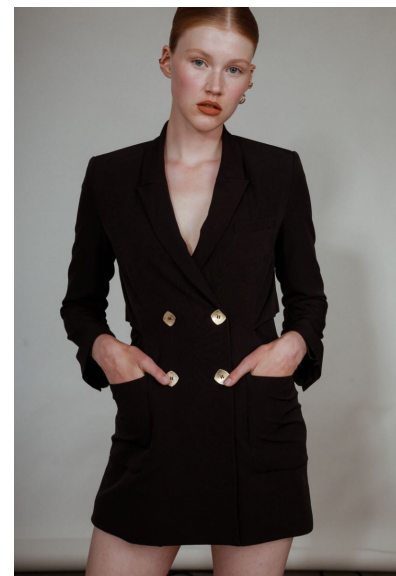

ELLEN

M4
MODELS

ELLEN

GRÖSSE **180** OBERWEITE **83**
TAILLE **65** HÜFTE **95**
SCHUHE **41** HAARE **ROT-BLOND**
AUGEN **BLAU**

HEIGHT **5' 11"** BUST **32"**
WAIST **25"** HIPS **38"**
SHOES **9.5** HAIR **STRAWBERRY BLONDE**
EYES **BLUE**