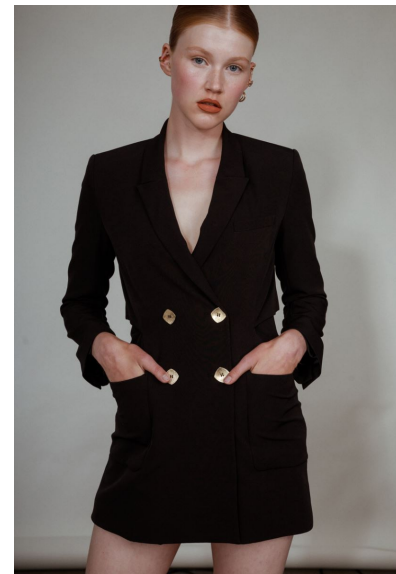

ELLEN

M4
MODELS

ELLEN

GRÖSSE **180** OBERWEITE **83**
TAILLE **65** HÜFTE **95**
SCHUHE **41** HAARE **ROT-BLOND**
AUGEN **BLAU**

HEIGHT **5' 11"** BUST **32"**
WAIST **25"** HIPS **38"**
SHOES **9.5** HAIR **STRAWBERRY BLONDE**
EYES **BLUE**