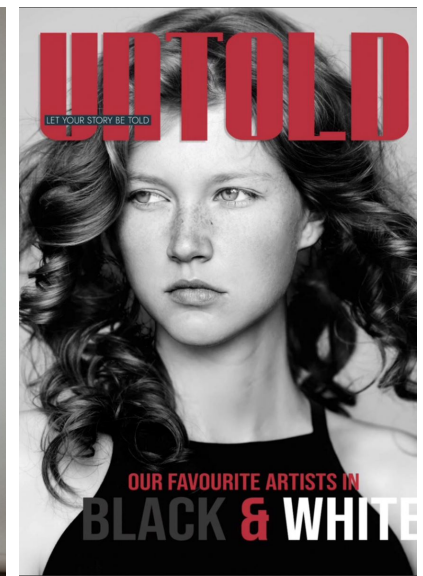

ELLEN

M4
MODELS

ELLEN

GRÖSSE **180** OBERWEITE **83**
TAILLE **65** HÜFTE **95**
SCHUHE **41** HAARE **ROT-BLOND**
AUGEN **BLAU**

HEIGHT **5' 11"** BUST **32"**
WAIST **25"** HIPS **38"**
SHOES **9.5** HAIR **STRAWBERRY BLONDE**
EYES **BLUE**