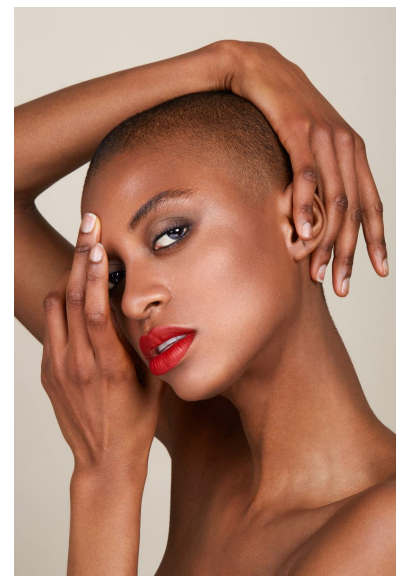

ELIANA ORTIZ

ELIANA ORTIZ

GRÖSSE 177 OBERWEITE 86
TAILLE 60 HÜFTE 90
SCHUHE 39 HAARE SCHWARZ
AUGEN BRAUN

HEIGHT 5' 9.5" BUST 34"
WAIST 23" HIPS 35"
SHOES 8 HAIR BLACK
EYES BROWN

Hamburg +49 40 413 236 - 0 Berlin +49 30 616 606 - 6
www.m4models.de