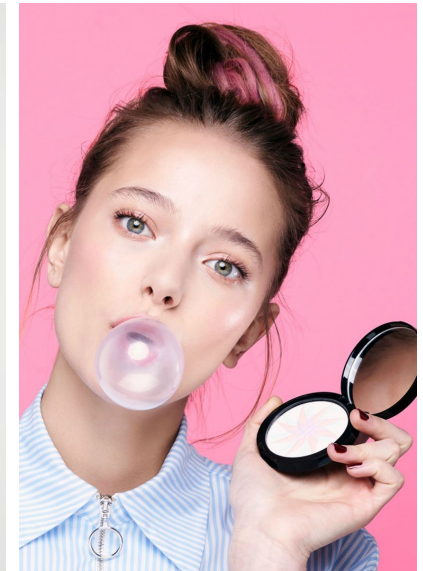

ELENA REI

ELENA REI

GRÖSSE 178 OBERWEITE 77
TAILLE 61 HÜFTE 90
SCHUHE 39 HAARE DUNKELBLOND
AUGEN GRÜN

HEIGHT 5' 10" BUST 30"
WAIST 24" HIPS 35"
SHOES 8 HAIR DARK BLONDE
EYES GREEN

Hamburg +49 40 413 236 - 0 Berlin +49 30 616 606 - 6
www.m4models.de