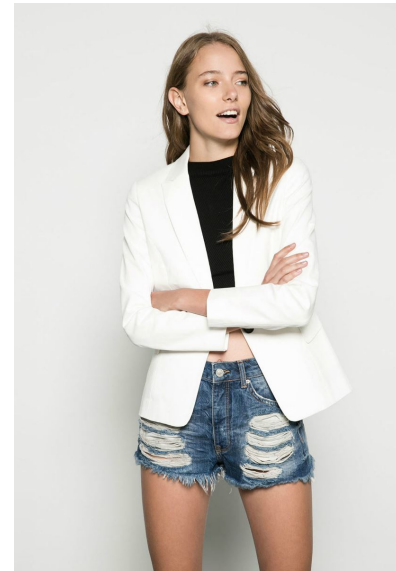

ELENA REI

ELENA REI

GRÖSSE 178 OBERWEITE 77
TAILLE 61 HÜFTE 90
SCHUHE 39 HAARE DUNKELBLOND
AUGEN GRÜN

HEIGHT 5' 10" BUST 30"
WAIST 24" HIPS 35"
SHOES 8 HAIR DARK BLONDE
EYES GREEN

Hamburg +49 40 413 236 - 0 Berlin +49 30 616 606 - 6
www.m4models.de