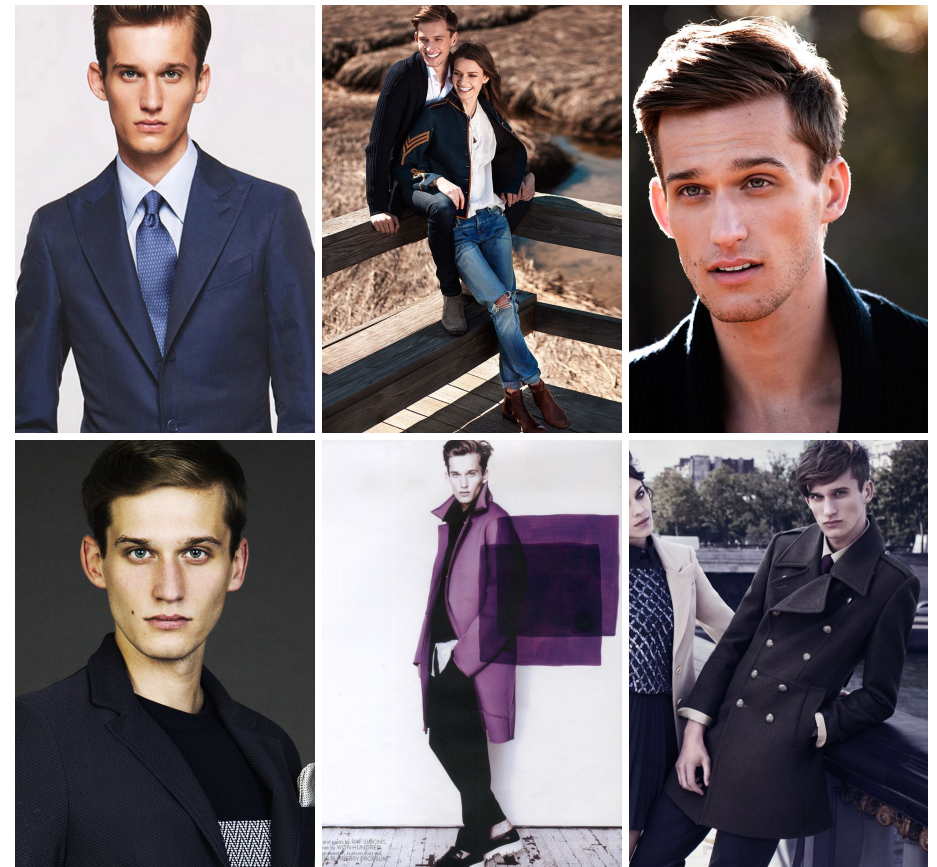

DENNIS JAGER

DENNIS JAGER

GRÖSSE **188** OBERWEITE **95**
TAILLE **77** HÜFTE **98**
SCHUHE **44** HAARE **BLOND**
AUGEN **BLAU**

HEIGHT **6' 2"** BUST **38"**
WAIST **30"** HIPS **38"**
SHOES **11** HAIR **BLONDE**
EYES **BLUE**