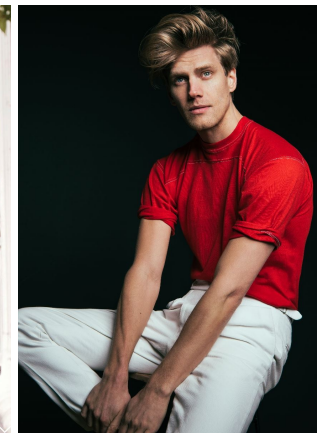

DANIEL LONNSTROM

BANANA REPUBLIC  
OPEN FOR JOY

DANIEL LONNSTROM

GRÖSSE 187 OBERWEITE 95  
TAILLE 82 HÜFTE 94  
SCHUHE 42 HAARE **BLOND**  
AUGEN **BLAU**

HEIGHT 6' 1.5" BUST 38"  
WAIST 32" HIPS 37"  
SHOES 9 HAIR **BLONDE**  
EYES **BLUE**