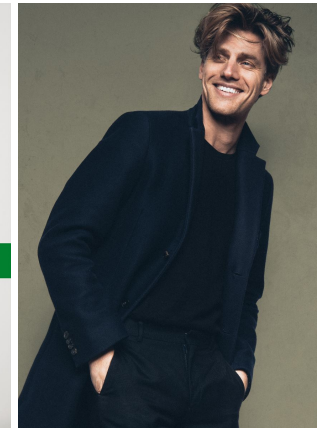

DANIEL LONNSTROM

BANANA REPUBLIC  
OPEN FOR JOY

DANIEL LONNSTROM

GRÖSSE 187 OBERWEITE 95  
TAILLE 82 HÜFTE 94  
SCHUHE 42 HAARE **BLOND**  
AUGEN **BLAU**

HEIGHT 6' 1.5" BUST 38"  
WAIST 32" HIPS 37"  
SHOES 9 HAIR **BLONDE**  
EYES **BLUE**