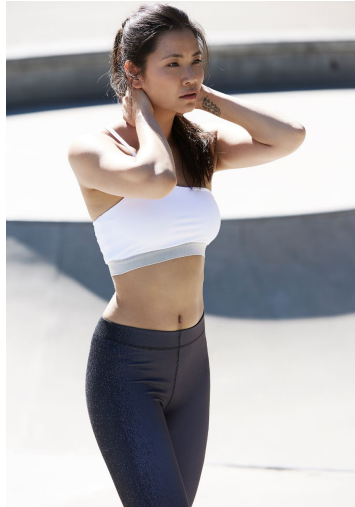

CHRISTINA COLSON

GRÖSSE **175** OBERWEITE **86**
TAILLE **69** HÜFTE **98**
SCHUHE **38** HAARE **SCHWARZ**
AUGEN **BRAUN**

M4
MODELS

HEIGHT **5' 9"** BUST **34"**
WAIST **27"** HIPS **38"**
SHOES **6.5** HAIR **BLACK**
EYES **BROWN**

Hamburg +49 40 413 236 - 0 Berlin +49 30 616 606 - 6
www.m4models.de