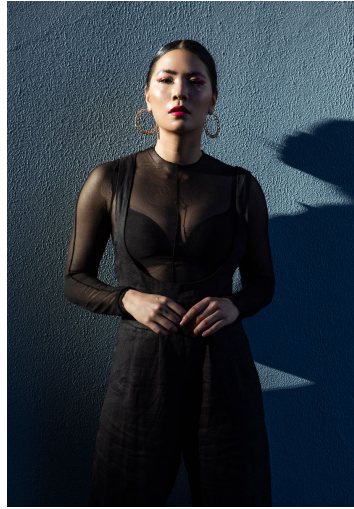

CHRISTINA COLSON

GRÖSSE **175** OBERWEITE **86**
TAILLE **69** HÜFTE **98**
SCHUHE **38** HAARE **SCHWARZ**
AUGEN **BRAUN**

M4
MODELS

HEIGHT **5' 9"** BUST **34"**
WAIST **27"** HIPS **38"**
SHOES **6.5** HAIR **BLACK**
EYES **BROWN**