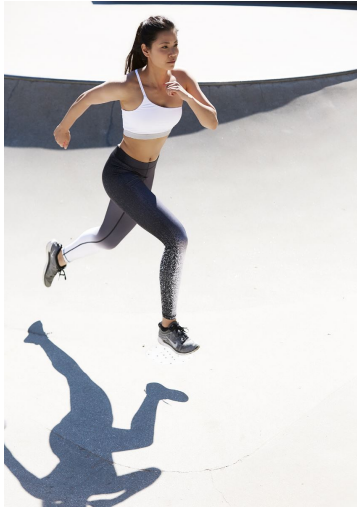

CHRISTINA COLSON

GRÖSSE **175** OBERWEITE **86**
TAILLE **69** HÜFTE **98**
SCHUHE **38** HAARE **SCHWARZ**
AUGEN **BRAUN**

M4
MODELS

HEIGHT **5' 9"** BUST **34"**
WAIST **27"** HIPS **38"**
SHOES **6.5** HAIR **BLACK**
EYES **BROWN**

Hamburg +49 40 413 236 - 0 Berlin +49 30 616 606 - 6
www.m4models.de