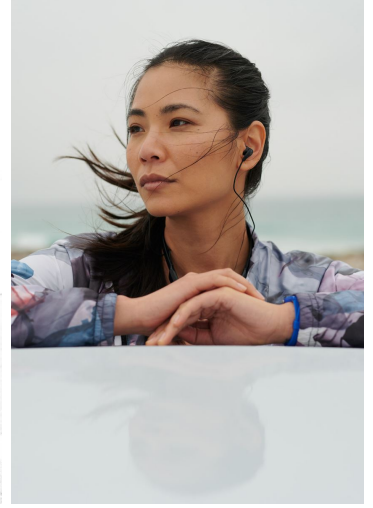

CHRISTINA COLSON

GRÖSSE **175** OBERWEITE **86**
TAILLE **69** HÜFTE **98**
SCHUHE **38** HAARE **SCHWARZ**
AUGEN **BRAUN**

M4
MODELS

HEIGHT **5' 9"** BUST **34"**
WAIST **27"** HIPS **38"**
SHOES **6.5** HAIR **BLACK**
EYES **BROWN**