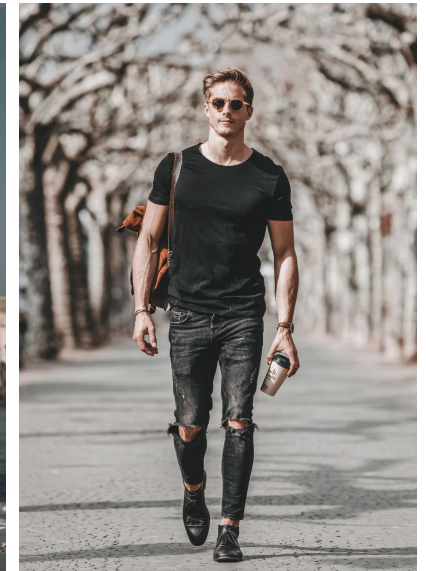

CHRIS REIMANN

M4
MODELS

CHRIS REIMANN

GRÖSSE **185** OBERWEITE **101**
TAILLE **83** HÜFTE **96**
SCHUHE **44** HAARE **DUNKELBLOND**
AUGEN **BLAU**

HEIGHT **6' 1"** BUST **39"**
WAIST **32"** HIPS **38"**
SHOES **10.5** HAIR **DARK BLONDE**
EYES **BLUE**