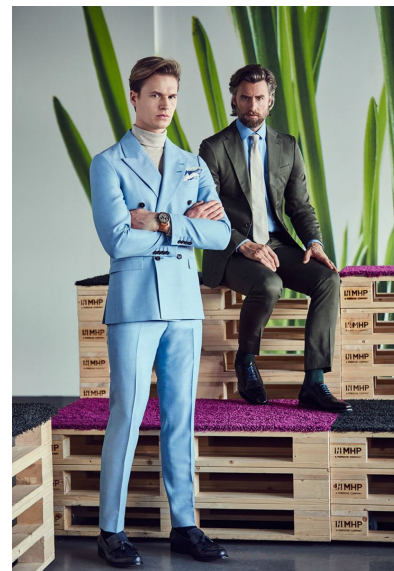

CHRIS

M
MODELS

CHRIS

GRÖSSE **187** OBERWEITE **98**
TAILLE **85** HÜFTE **95**
SCHUHE **43** HAARE **DUNKELBLOND**
AUGEN **BRAUN**

HEIGHT **6' 1.5"** BUST **38"**
WAIST **33"** HIPS **38"**
SHOES **10** HAIR **DARK BLONDE**
EYES **BROWN**