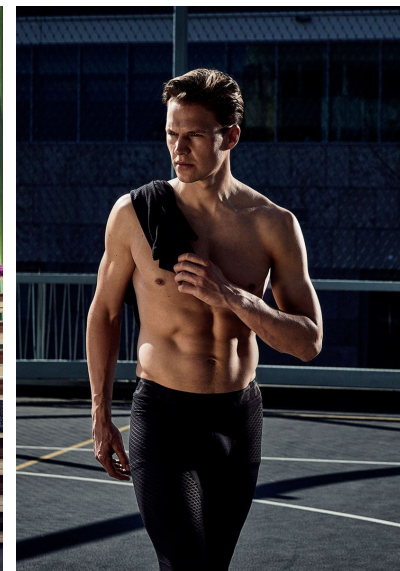

CHRIS

M
MODELS

CHRIS

GRÖSSE **187** OBERWEITE **98**
TAILLE **85** HÜFTE **95**
SCHUHE **43** HAARE **DUNKELBLOND**
AUGEN **BRAUN**

HEIGHT **6' 1.5"** BUST **38"**
WAIST **33"** HIPS **38"**
SHOES **10** HAIR **DARK BLONDE**
EYES **BROWN**