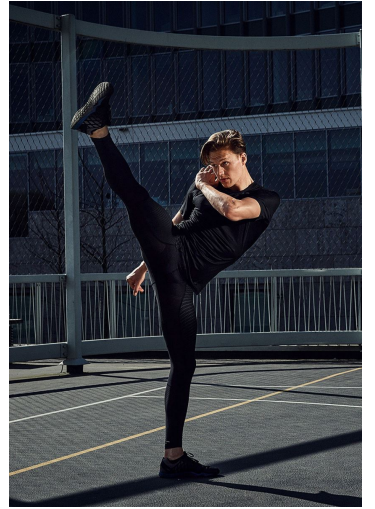

CHRIS

GRÖSSE **187** OBERWEITE **98**
TAILLE **85** HÜFTE **95**
SCHUHE **43** HAARE **DUNKELBLOND**
AUGEN **BRAUN**

M
MODELS

HEIGHT **6' 1.5"** BUST **38"**
WAIST **33"** HIPS **38"**
SHOES **10** HAIR **DARK BLONDE**
EYES **BROWN**

CHRIS

M4
MODELS

GRÖSSE 187 OBERWEITE 98
TAILLE 85 HÜFTE 95
SCHUHE 43 HAARE DUNKELBLOND
AUGEN BRAUN

HEIGHT 6' 1.5" BUST 38"
WAIST 33" HIPS 38"
SHOES 10 HAIR DARK BLONDE
EYES BROWN

Hamburg +49 40 413 236 - 0 Berlin +49 30 616 606 - 6
www.m4models.de