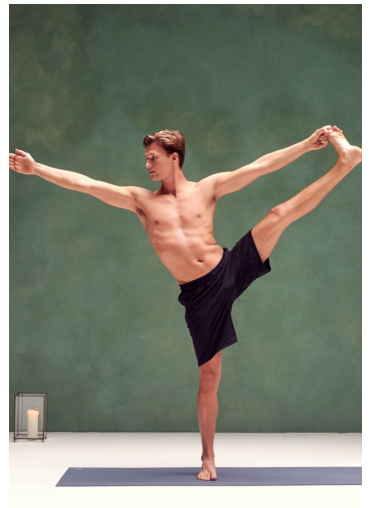

CHRIS

GRÖSSE **187** OBERWEITE **98**
TAILLE **85** HÜFTE **95**
SCHUHE **43** HAARE **DUNKELBLOND**
AUGEN **BRAUN**

M
MODELS

HEIGHT **6' 1.5"** BUST **38"**
WAIST **33"** HIPS **38"**
SHOES **10** HAIR **DARK BLONDE**
EYES **BROWN**

CHRIS

M4
MODELS

GRÖSSE 187 OBERWEITE 98
TAILLE 85 HÜFTE 95
SCHUHE 43 HAARE DUNKELBLOND
AUGEN BRAUN

HEIGHT 6' 1.5" BUST 38"
WAIST 33" HIPS 38"
SHOES 10 HAIR DARK BLONDE
EYES BROWN

Hamburg +49 40 413 236 - 0 Berlin +49 30 616 606 - 6
www.m4models.de

CHRIS

GRÖSSE **187** OBERWEITE **98**
TAILLE **85** HÜFTE **95**
SCHUHE **43** HAARE **DUNKELBLOND**
AUGEN **BRAUN**

M4
MODELS

HEIGHT **6' 1.5"** BUST **38"**
WAIST **33"** HIPS **38"**
SHOES **10** HAIR **DARK BLONDE**
EYES **BROWN**