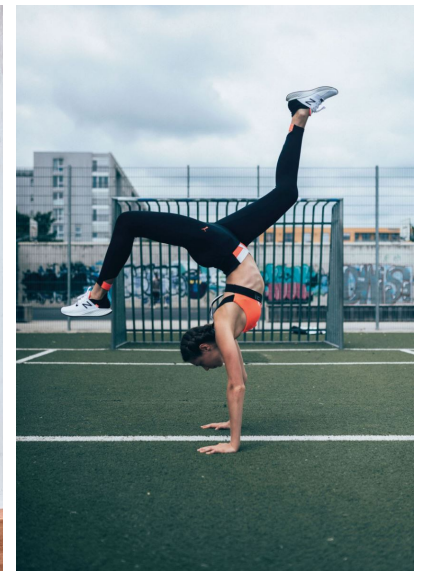

CHIARA CHRISTMANN

CHIARA CHRISTMANN

GRÖSSE 177 OBERWEITE 85  
TAILLE 62 HÜFTE 91  
SCHUHE 40 HAARE DUNKELBLOND  
AUGEN BLAU

HEIGHT 5' 9.5" BUST 33"  
WAIST 24" HIPS 36"  
SHOES 9 HAIR DARK BLONDE  
EYES BLUE