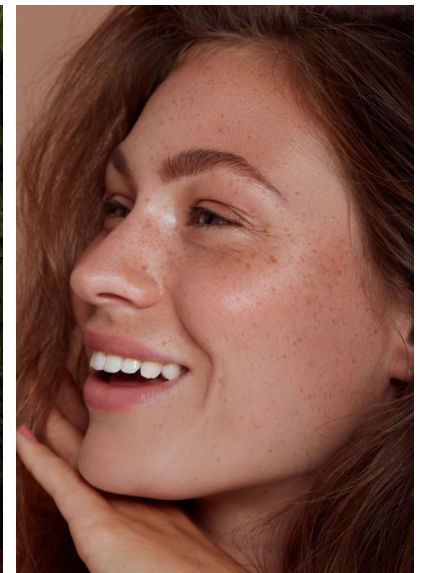

CHIARA CHRISTMANN

CHIARA CHRISTMANN

GRÖSSE 177 OBERWEITE 85  
TAILLE 62 HÜFTE 91  
SCHUHE 40 HAARE DUNKELBLOND  
AUGEN BLAU

HEIGHT 5' 9.5" BUST 33"  
WAIST 24" HIPS 36"  
SHOES 9 HAIR DARK BLONDE  
EYES BLUE