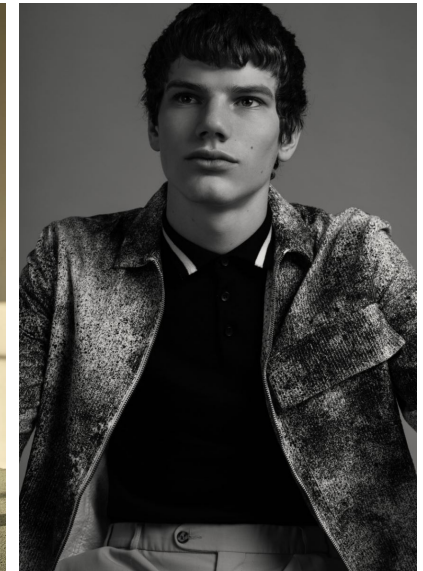

CAMIEL

M4
MODELS

CAMIEL

GRÖSSE **190** OBERWEITE **94**
TAILLE **75** HÜFTE **97**
SCHUHE **46** HAARE **DUNKELBLOND**
AUGEN **BLAU**

HEIGHT **6' 2.5"** BUST **37"**
WAIST **29"** HIPS **38"**
SHOES **12.5** HAIR **DARK BLONDE**
EYES **BLUE**