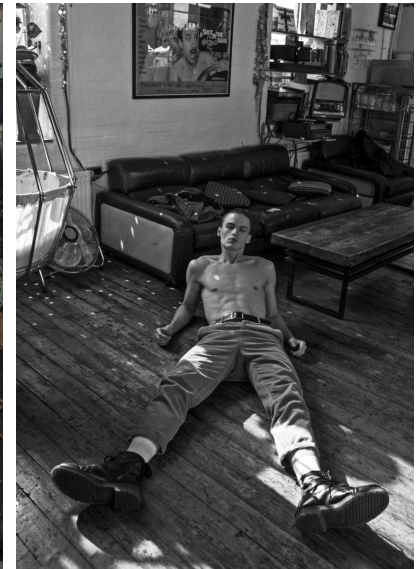

BARTOSZ

M
MODELS

BARTOSZ

GRÖSSE **185** OBERWEITE **99**
TAILLE **75** HÜFTE **98**
SCHUHE **43** HAARE **DUNKELBLOND**
AUGEN **BLAU**

HEIGHT **6' 1"** BUST **39"**
WAIST **29"** HIPS **38"**
SHOES **9.5** HAIR **DARK BLONDE**
EYES **BLUE**