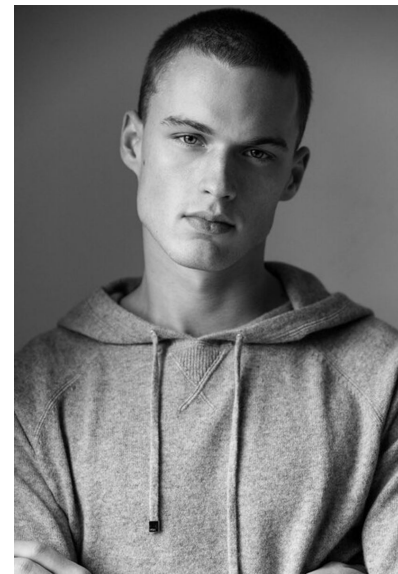

BARTOSZ

M
MODELS

BARTOSZ

GRÖSSE **185** OBERWEITE **99**
TAILLE **75** HÜFTE **98**
SCHUHE **43** HAARE **DUNKELBLOND**
AUGEN **BLAU**

HEIGHT **6' 1"** BUST **39"**
WAIST **29"** HIPS **38"**
SHOES **9.5** HAIR **DARK BLONDE**
EYES **BLUE**