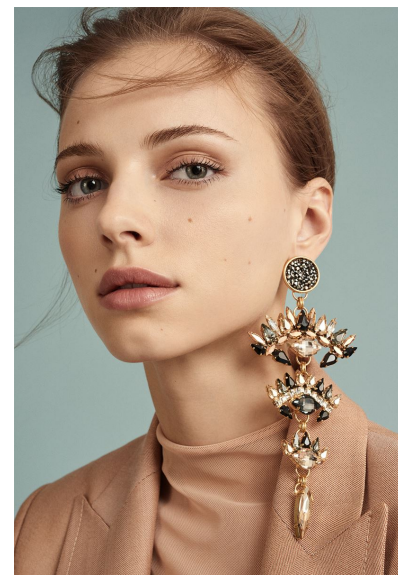

ANNA SHOOT

M4
MODELS

ANNA SHOOT

GRÖSSE 176 OBERWEITE 82
TAILLE 62 HÜFTE 88
SCHUHE 40 HAARE DUNKELBLOND
AUGEN BLAU-GRAU

HEIGHT 5' 9" BUST 32"
WAIST 24" HIPS 35"
SHOES 8.5 HAIR DARK BLONDE
EYES BLUE-GREY

Hamburg +49 40 413 236 - 0 Berlin +49 30 616 606 - 6
www.m4models.de