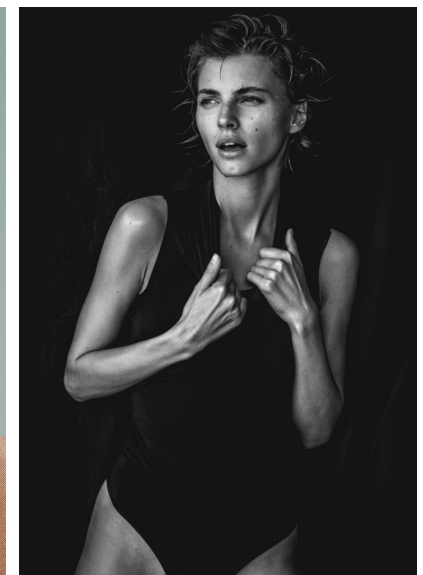

ANNA SHOOT

M4
MODELS

ANNA SHOOT

GRÖSSE 176 OBERWEITE 82
TAILLE 62 HÜFTE 88
SCHUHE 40 HAARE DUNKELBLOND
AUGEN BLAU-GRAU

HEIGHT 5' 9" BUST 32"
WAIST 24" HIPS 35"
SHOES 8.5 HAIR DARK BLONDE
EYES BLUE-GREY

Hamburg +49 40 413 236 - 0 Berlin +49 30 616 606 - 6
www.m4models.de