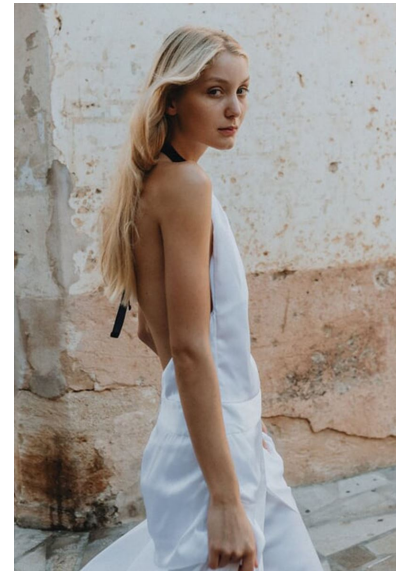

ANNA S

ANNA S

GRÖSSE 178 OBERWEITE 82
TAILLE 59 HÜFTE 89
SCHUHE 40 HAARE **BLOND**
AUGEN **BLAU-GRAU**

HEIGHT 5' 10" BUST 32"
WAIST 23" HIPS 35"
SHOES 8.5 HAIR **BLONDE**
EYES **BLUE-GREY**

Hamburg +49 40 413 236 - 0 Berlin +49 30 616 606 - 6
www.m4models.de