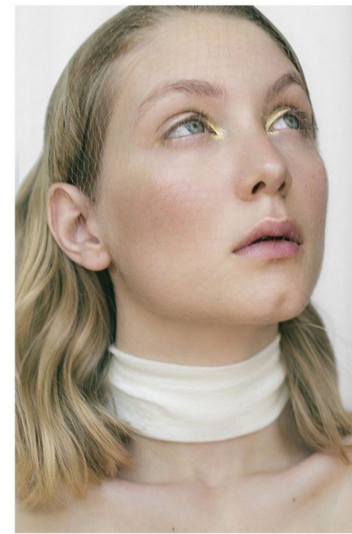

ANNA S

ANNA S

GRÖSSE 178 OBERWEITE 82
TAILLE 59 HÜFTE 89
SCHUHE 40 HAARE **BLOND**
AUGEN **BLAU-GRAU**

HEIGHT 5' 10" BUST 32"
WAIST 23" HIPS 35"
SHOES 8.5 HAIR **BLONDE**
EYES **BLUE-GREY**

Hamburg +49 40 413 236 - 0 Berlin +49 30 616 606 - 6
www.m4models.de