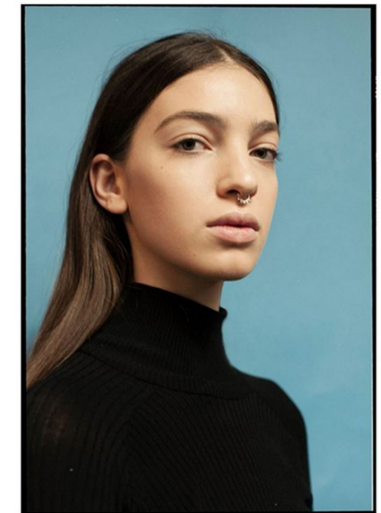

ANI SULABERIDZE

ANI SULABERIDZE

GRÖSSE **180** OBERWEITE **88**  
TAILLE **66** HÜFTE **90**  
SCHUHE **40** HAARE **DUNKELBRAUN**  
AUGEN **GRÜN**

HEIGHT **5' 11"** BUST **35"**  
WAIST **26"** HIPS **35"**  
SHOES **8.5** HAIR **DARK BROWN**  
EYES **GREEN**