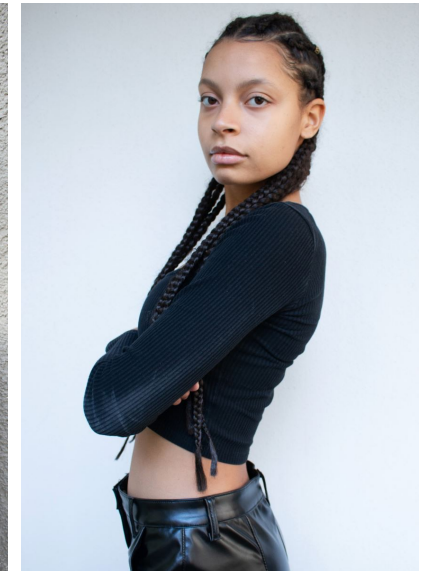

AMELIA

M4
MODELS

AMELIA

GRÖSSE **176** OBERWEITE **85**
TAILLE **63** HÜFTE **91**
SCHUHE **40** HAARE **DUNKELBRAUN**
AUGEN **BRAUN**

HEIGHT **5' 9"** BUST **33"**
WAIST **24"** HIPS **36"**
SHOES **8.5** HAIR **DARK BROWN**
EYES **BROWN**