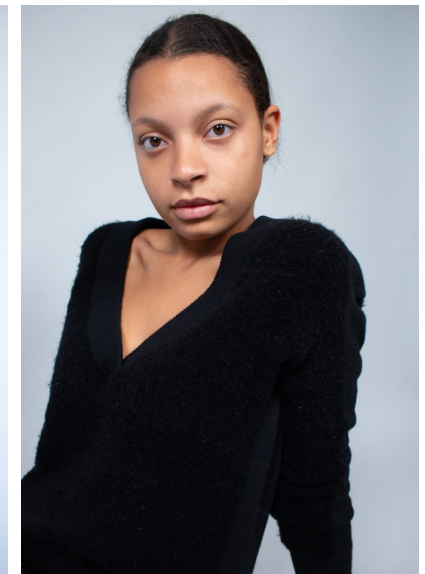

AMELIA

M4
MODELS

AMELIA

GRÖSSE **176** OBERWEITE **85**
TAILLE **63** HÜFTE **91**
SCHUHE **40** HAARE **DUNKELBRAUN**
AUGEN **BRAUN**

HEIGHT **5' 9"** BUST **33"**
WAIST **24"** HIPS **36"**
SHOES **8.5** HAIR **DARK BROWN**
EYES **BROWN**