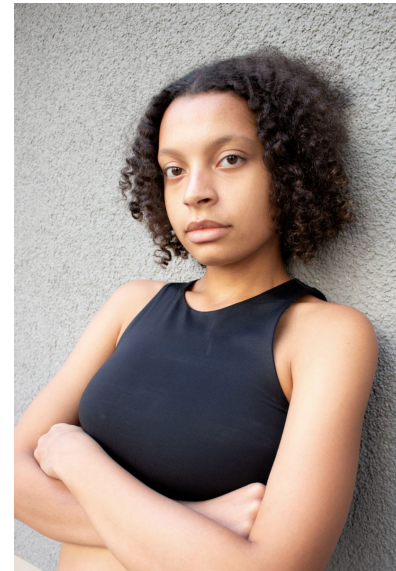

AMELIA

M4
MODELS

AMELIA

GRÖSSE **176** OBERWEITE **85**
TAILLE **63** HÜFTE **91**
SCHUHE **40** HAARE **DUNKELBRAUN**
AUGEN **BRAUN**

HEIGHT **5' 9"** BUST **33"**
WAIST **24"** HIPS **36"**
SHOES **8.5** HAIR **DARK BROWN**
EYES **BROWN**