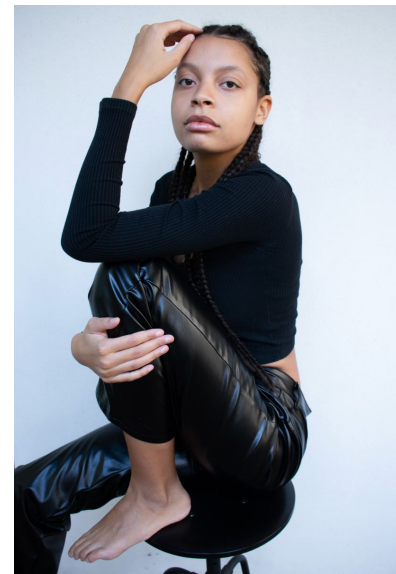

AMELIA

M4
MODELS

AMELIA

GRÖSSE **176** OBERWEITE **85**
TAILLE **63** HÜFTE **91**
SCHUHE **40** HAARE **DUNKELBRAUN**
AUGEN **BRAUN**

HEIGHT **5' 9"** BUST **33"**
WAIST **24"** HIPS **36"**
SHOES **8.5** HAIR **DARK BROWN**
EYES **BROWN**