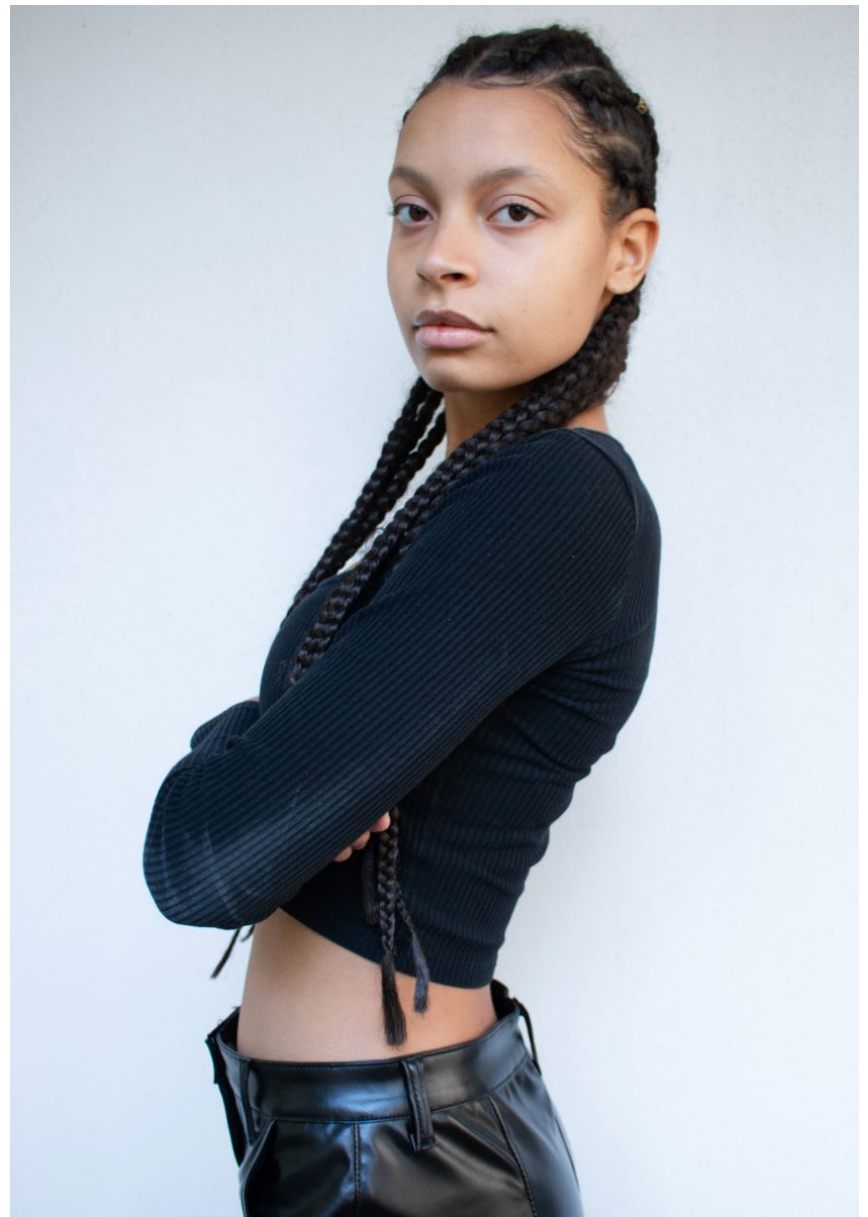

AMELIA

GRÖSSE **176** OBERWEITE **85**
TAILLE **63** HÜFTE **91**
SCHUHE **40** HAARE **DUNKELBRAUN**
AUGEN **BRAUN**

HEIGHT **5' 9"** BUST **33"**
WAIST **24"** HIPS **36"**
SHOES **8.5** HAIR **DARK BROWN**
EYES **BROWN**

AMELIA

Hamburg +49 40 413 236 - 0 Berlin +49 30 616 606 - 6
www.m4models.de

AMELIA

GRÖSSE **176** OBERWEITE **85**
TAILLE **63** HÜFTE **91**
SCHUHE **40** HAARE **DUNKELBRAUN**
AUGEN **BRAUN**

Hamburg +49 40 413 236 - 0 Berlin +49 30 616 606 - 6
www.m4models.de

HEIGHT **5' 9"** BUST **33"**
WAIST **24"** HIPS **36"**
SHOES **8.5** HAIR **DARK BROWN**
EYES **BROWN**