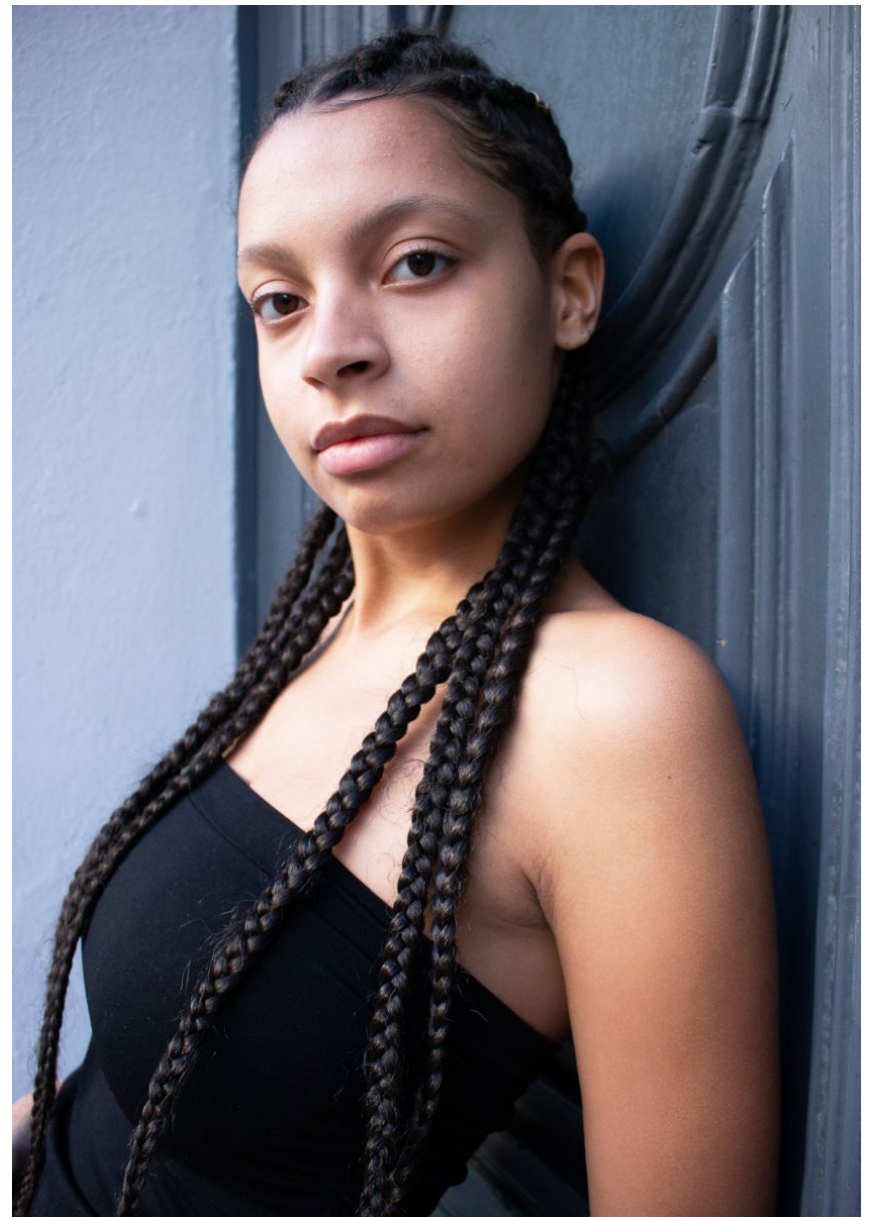

AMELIA

GRÖSSE **176** OBERWEITE **85**
TAILLE **63** HÜFTE **91**
SCHUHE **40** HAARE **DUNKELBRAUN**
AUGEN **BRAUN**

HEIGHT **5' 9"** BUST **33"**
WAIST **24"** HIPS **36"**
SHOES **8.5** HAIR **DARK BROWN**
EYES **BROWN**

AMELIA

Hamburg +49 40 413 236 - 0 Berlin +49 30 616 606 - 6
www.m4models.de

AMELIA

GRÖSSE **176** OBERWEITE **85**
TAILLE **63** HÜFTE **91**
SCHUHE **40** HAARE **DUNKELBRAUN**
AUGEN **BRAUN**

Hamburg +49 40 413 236 - 0 Berlin +49 30 616 606 - 6
www.m4models.de

HEIGHT **5' 9"** BUST **33"**
WAIST **24"** HIPS **36"**
SHOES **8.5** HAIR **DARK BROWN**
EYES **BROWN**