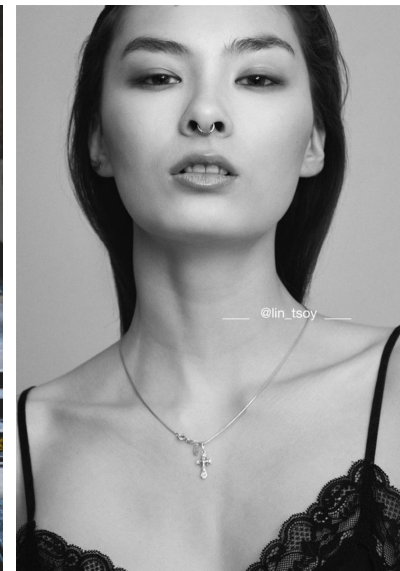

ALINA TSOY

ALINA TSOY

GRÖSSE 178 OBERWEITE 82
TAILLE 62 HÜFTE 90
SCHUHE 39 HAARE DUNKELBRAUN
AUGEN BRAUN

HEIGHT 5' 10" BUST 32"
WAIST 24" HIPS 35"
SHOES 7.5 HAIR DARK BROWN
EYES BROWN

Hamburg +49 40 413 236 - 0 Berlin +49 30 616 606 - 6
www.m4models.de