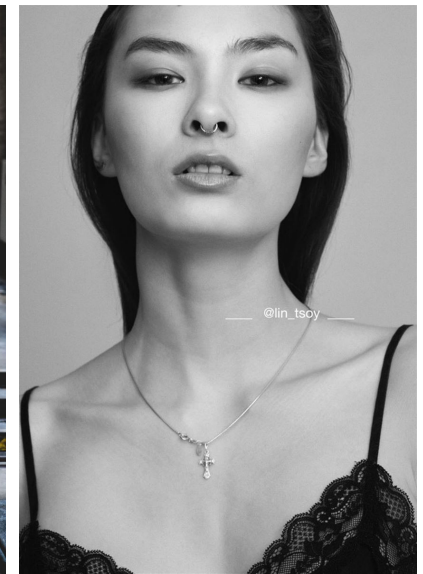

ALINA TSOY

ALINA TSOY

GRÖSSE 178 OBERWEITE 82  
TAILLE 62 HÜFTE 90  
SCHUHE 39 HAARE DUNKELBRAUN  
AUGEN BRAUN

HEIGHT 5' 10" BUST 32"  
WAIST 24" HIPS 35"  
SHOES 7.5 HAIR DARK BROWN  
EYES BROWN

Hamburg +49 40 413 236 - 0 Berlin +49 30 616 606 - 6  
[www.m4models.de](http://www.m4models.de)