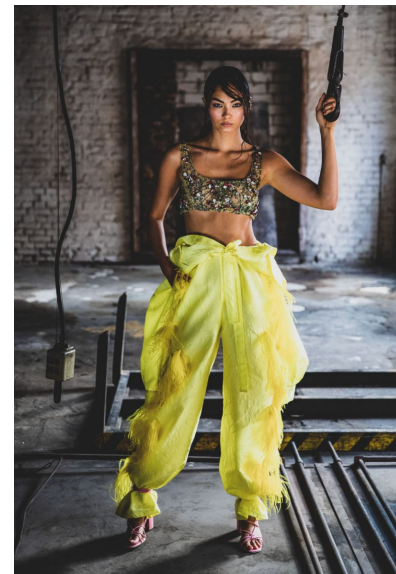

ALINA TSOY

ALINA TSOY

GRÖSSE 178 OBERWEITE 82  
TAILLE 62 HÜFTE 90  
SCHUHE 39 HAARE DUNKELBRAUN  
AUGEN BRAUN

HEIGHT 5' 10" BUST 32"  
WAIST 24" HIPS 35"  
SHOES 7.5 HAIR DARK BROWN  
EYES BROWN

Hamburg +49 40 413 236 - 0 Berlin +49 30 616 606 - 6  
[www.m4models.de](http://www.m4models.de)