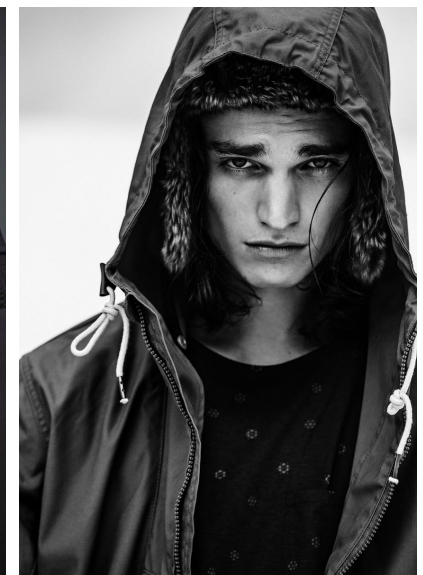

ALEXANDER FERRARIO

**M4**  
MODELS

ALEXANDER FERRARIO

GRÖSSE **188** OBERWEITE **85**  
TAILLE **79** HÜFTE **90**  
SCHUHE **45** HAARE **BRAUN**  
AUGEN **BRAUN**

HEIGHT **6' 2"** BUST **33"**  
WAIST **31"** HIPS **35"**  
SHOES **12** HAIR **BROWN**  
EYES **BROWN**