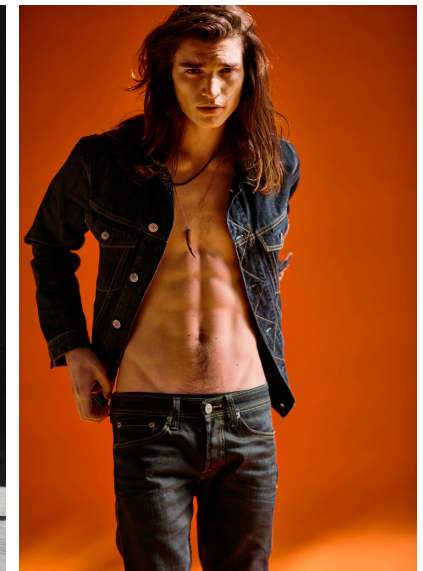

ALEXANDER FERRARIO

**M4**  
MODELS

ALEXANDER FERRARIO

GRÖSSE **188** OBERWEITE **85**  
TAILLE **79** HÜFTE **90**  
SCHUHE **45** HAARE **BRAUN**  
AUGEN **BRAUN**

HEIGHT **6' 2"** BUST **33"**  
WAIST **31"** HIPS **35"**  
SHOES **12** HAIR **BROWN**  
EYES **BROWN**