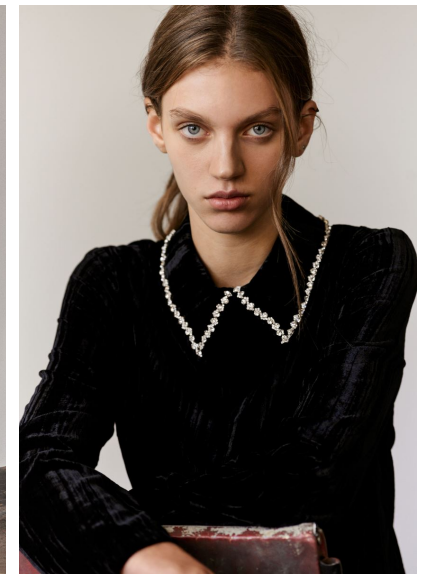

ALEX PELCZAR

ALEX PELCZAR

GRÖSSE 176 OBERWEITE 83
TAILLE 63 HÜFTE 86
SCHUHE 39 HAARE **DUNKELBLOND**
AUGEN **BLAU**

HEIGHT 5' 9" BUST 32"
WAIST 24" HIPS 34"
SHOES 8 HAIR **DARK BLONDE**
EYES **BLUE**

Hamburg +49 40 413 236 - 0 Berlin +49 30 616 606 - 6
www.m4models.de