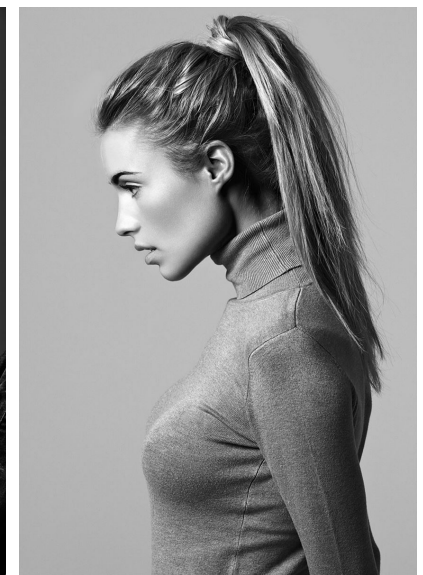

ALENA GERBER

ALENA GERBER

GRÖSSE **176** OBERWEITE **86**
TAILLE **60** HÜFTE **88**
SCHUHE **38** HAARE **DUNKELBLOND**
AUGEN **GRÜN**

HEIGHT **5' 9"** BUST **34"**
WAIST **23"** HIPS **35"**
SHOES **6.5** HAIR **DARK BLONDE**
EYES **GREEN**