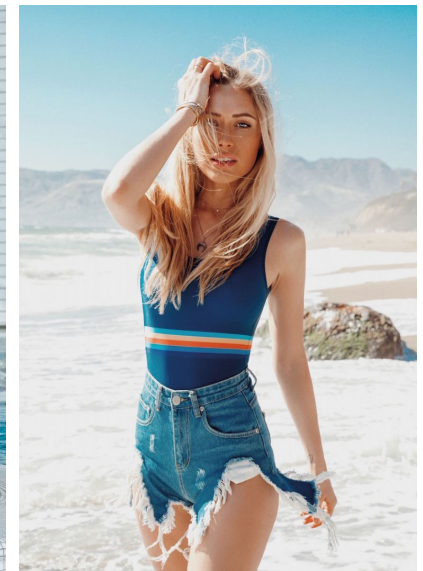

ALENA GERBER

ALENA GERBER

GRÖSSE **176** OBERWEITE **86**
TAILLE **60** HÜFTE **88**
SCHUHE **38** HAARE **DUNKELBLOND**
AUGEN **GRÜN**

HEIGHT **5' 9"** BUST **34"**
WAIST **23"** HIPS **35"**
SHOES **6.5** HAIR **DARK BLONDE**
EYES **GREEN**