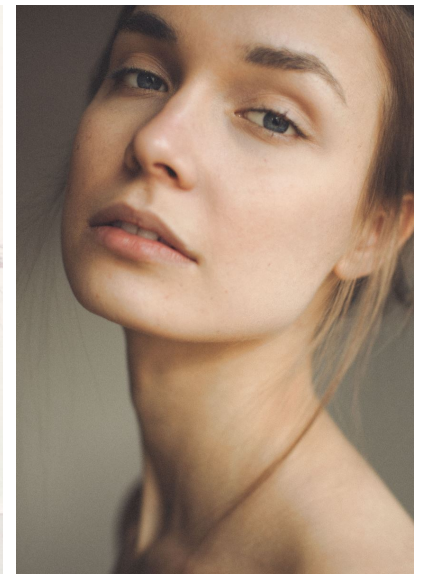

ALEKSANDRA ZIEMINSKA

ALEKSANDRA ZIEMINSKA

GRÖSSE **180** OBERWEITE **82**
TAILLE **63** HÜFTE **90**
SCHUHE **40** HAARE **HELLBRAUN**
AUGEN **BLAU**

HEIGHT **5' 11"** BUST **32"**
WAIST **24"** HIPS **35"**
SHOES **9** HAIR **LIGHT BROWN**
EYES **BLUE**