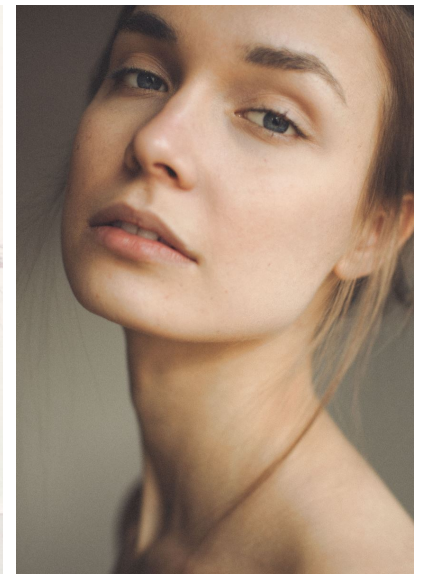

ALEKSANDRA ZIEMINSKA

ALEKSANDRA ZIEMINSKA

GRÖSSE **180** OBERWEITE **85**
TAILLE **63** HÜFTE **90**
SCHUHE **40** HAARE **HELLBRAUN**
AUGEN **BLAU**

HEIGHT **5' 11"** BUST **33"**
WAIST **24"** HIPS **35"**
SHOES **9** HAIR **LIGHT BROWN**
EYES **BLUE**