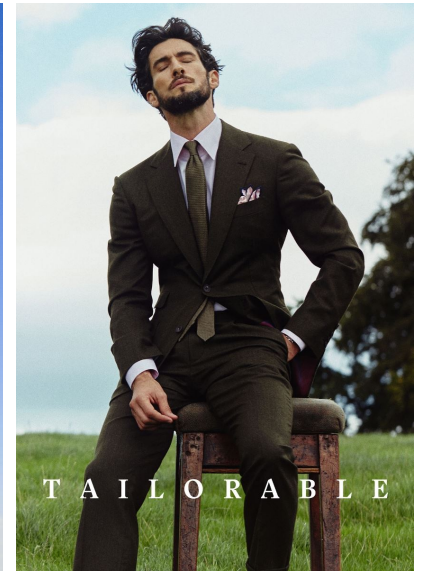

ALBAN RASSIER

ALBAN RASSIER

GRÖSSE **184** OBERWEITE **99**
TAILLE **83** HÜFTE **98**
SCHUHE **43** HAARE **BRAUN**
AUGEN **BRAUN-GRÜN**

HEIGHT **6' 0.5"** BUST **39"**
WAIST **32"** HIPS **38"**
SHOES **10** HAIR **BROWN**
EYES **HAZEL**