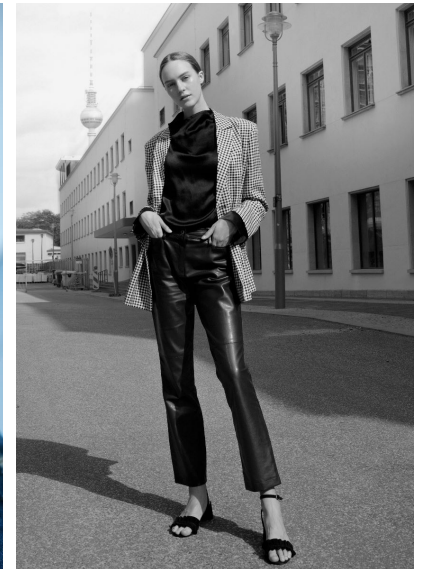

AISTE BIRZYTE

AISTE BIRZYTE

GRÖSSE **180** OBERWEITE **78**
TAILLE **61** HÜFTE **89**
SCHUHE **42** HAARE **HELLBRAUN**
AUGEN **BLAU**

HEIGHT **5' 11"** BUST **30"**
WAIST **24"** HIPS **35"**
SHOES **10.5** HAIR **LIGHT BROWN**
EYES **BLUE**