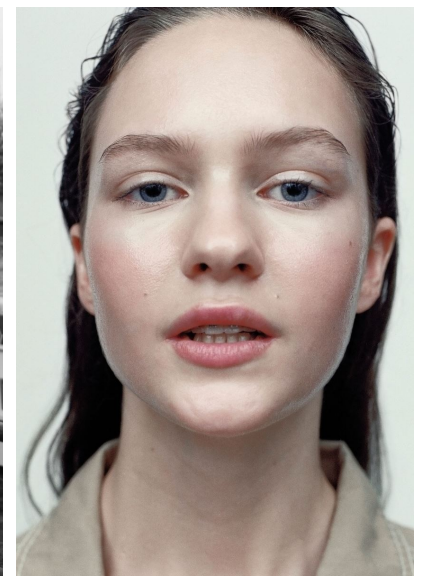

AISTE BIRZYTE

AISTE BIRZYTE

GRÖSSE **180** OBERWEITE **78**
TAILLE **61** HÜFTE **89**
SCHUHE **42** HAARE **HELLBRAUN**
AUGEN **BLAU**

HEIGHT **5' 11"** BUST **30"**
WAIST **24"** HIPS **35"**
SHOES **10.5** HAIR **LIGHT BROWN**
EYES **BLUE**