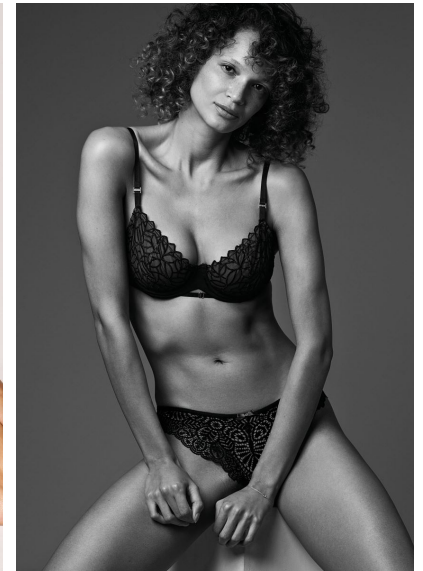

AILEEN

M4
MODELS

AILEEN

GRÖSSE **180** OBERWEITE **84**
TAILLE **64** HÜFTE **94**
SCHUHE **41** HAARE **DUNKELBRAUN**
AUGEN **BRAUN**

HEIGHT **5' 11"** BUST **33"**
WAIST **25"** HIPS **37"**
SHOES **9.5** HAIR **DARK BROWN**
EYES **BROWN**