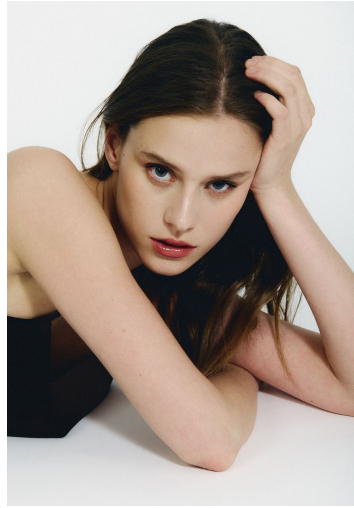

DOMINIKA RUSKOVA

GRÖSSE **179** OBERWEITE **77**
TAILLE **58** HÜFTE **91**
SCHUHE **40** HAARE **DUNKELBLOND**
AUGEN **BLAU**

M4
MODELS

HEIGHT **5' 10.5"** BUST **30"**
WAIST **23"** HIPS **36"**
SHOES **8.5** HAIR **DARK BLONDE**
EYES **BLUE**

DOMINIKA RUSKOVA

GRÖSSE **179** OBERWEITE **77**
TAILLE **58** HÜFTE **91**
SCHUHE **40** HAARE **DUNKELBLOND**
AUGEN **BLAU**

HEIGHT **5' 10.5"** BUST **30"**
WAIST **23"** HIPS **36"**
SHOES **8.5** HAIR **DARK BLONDE**
EYES **BLUE**