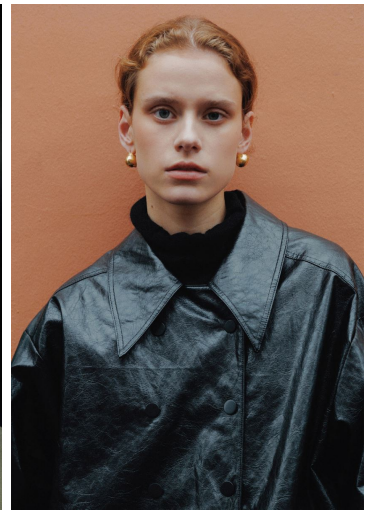

DOMINIKA RUSKOVA

GRÖSSE **179** OBERWEITE **77**
TAILLE **58** HÜFTE **91**
SCHUHE **40** HAARE **DUNKELBLOND**
AUGEN **BLAU**

M4
MODELS

HEIGHT **5' 10.5"** BUST **30"**
WAIST **23"** HIPS **36"**
SHOES **8.5** HAIR **DARK BLONDE**
EYES **BLUE**

DOMINIKA RUSKOVA

GRÖSSE **179** OBERWEITE **77**
TAILLE **58** HÜFTE **91**
SCHUHE **40** HAARE **DUNKELBLOND**
AUGEN **BLAU**

HEIGHT **5' 10.5"** BUST **30"**
WAIST **23"** HIPS **36"**
SHOES **8.5** HAIR **DARK BLONDE**
EYES **BLUE**