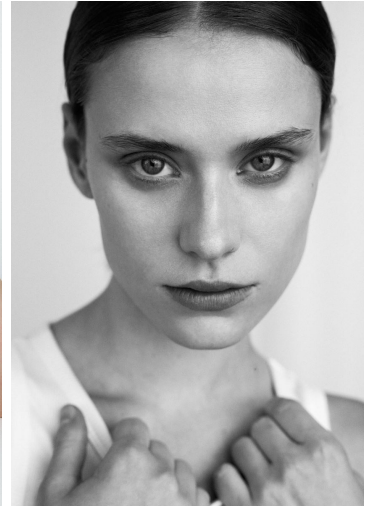

DOMINIKA RUSKOVA

GRÖSSE **179** OBERWEITE **77**
TAILLE **58** HÜFTE **91**
SCHUHE **40** HAARE **DUNKELBLOND**
AUGEN **BLAU**

M4
MODELS

HEIGHT **5' 10.5"** BUST **30"**
WAIST **23"** HIPS **36"**
SHOES **8.5** HAIR **DARK BLONDE**
EYES **BLUE**

DOMINIKA RUSKOVA

GRÖSSE **179** OBERWEITE **77**
TAILLE **58** HÜFTE **91**
SCHUHE **40** HAARE **DUNKELBLOND**
AUGEN **BLAU**

HEIGHT **5' 10.5"** BUST **30"**
WAIST **23"** HIPS **36"**
SHOES **8.5** HAIR **DARK BLONDE**
EYES **BLUE**