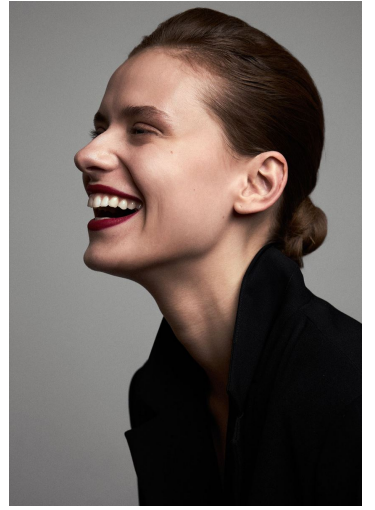

DOMINIKA RUSKOVA

GRÖSSE **179** OBERWEITE **77**
TAILLE **58** HÜFTE **91**
SCHUHE **40** HAARE **DUNKELBLOND**
AUGEN **BLAU**

M4
MODELS

HEIGHT **5' 10.5"** BUST **30"**
WAIST **23"** HIPS **36"**
SHOES **8.5** HAIR **DARK BLONDE**
EYES **BLUE**

DOMINIKA RUSKOVA

GRÖSSE **179** OBERWEITE **77**
TAILLE **58** HÜFTE **91**
SCHUHE **40** HAARE **DUNKELBLOND**
AUGEN **BLAU**

HEIGHT **5' 10.5"** BUST **30"**
WAIST **23"** HIPS **36"**
SHOES **8.5** HAIR **DARK BLONDE**
EYES **BLUE**