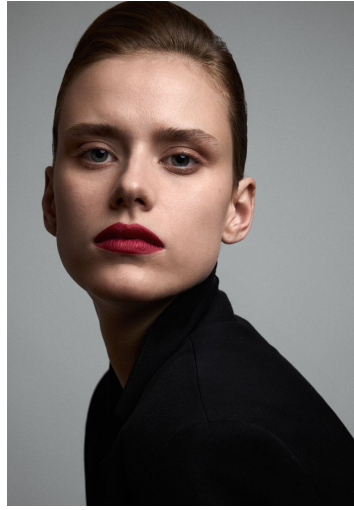

DOMINIKA RUSKOVA

GRÖSSE **179** OBERWEITE **77**
TAILLE **58** HÜFTE **91**
SCHUHE **40** HAARE **DUNKELBLOND**
AUGEN **BLAU**

M4
MODELS

HEIGHT **5' 10.5"** BUST **30"**
WAIST **23"** HIPS **36"**
SHOES **8.5** HAIR **DARK BLONDE**
EYES **BLUE**

DOMINIKA RUSKOVA

GRÖSSE **179** OBERWEITE **77**
TAILLE **58** HÜFTE **91**
SCHUHE **40** HAARE **DUNKELBLOND**
AUGEN **BLAU**

HEIGHT **5' 10.5"** BUST **30"**
WAIST **23"** HIPS **36"**
SHOES **8.5** HAIR **DARK BLONDE**
EYES **BLUE**