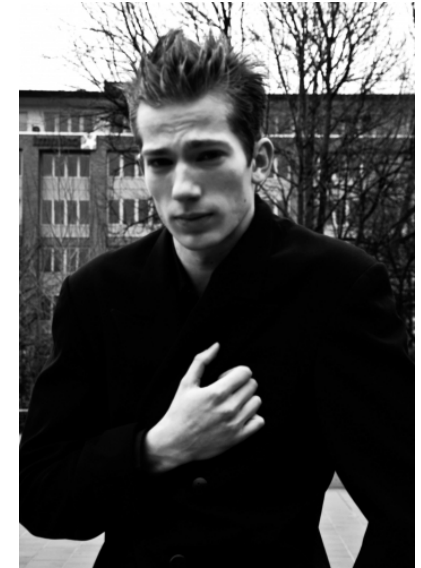

WALDEMAR

m4
models

WALDEMAR

GRÖSSE 189 • OBERWEITE 97 • TAILLE 74 • HÜFTE 98 • SCHUHE 46 • HAARE BRAUN • AUGEN GRÜN
HEIGHT 6'2" 1/2 • BUST 38 1/2 • WAIST 29 • HIPS 39 • SHOES 11 • HAIR BROWN • EYES GREEN