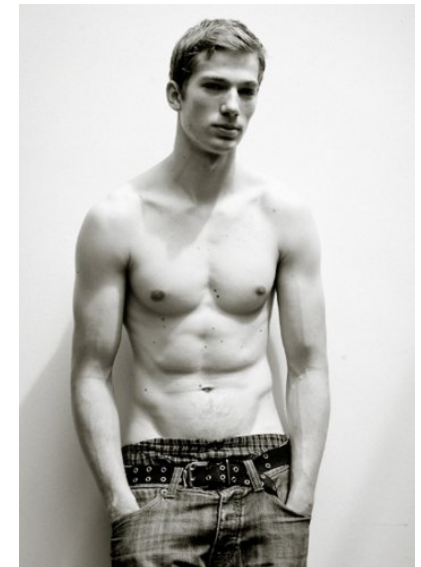

WALDEMAR

m4
models

WALDEMAR

GRÖSSE 189 • OBERWEITE 97 • TAILLE 74 • HÜFTE 98 • SCHUHE 46 • HAARE BRAUN • AUGEN GRÜN
HEIGHT 6'2" 1/2 • BUST 38 1/2 • WAIST 29 • HIPS 39 • SHOES 11 • HAIR BROWN • EYES GREEN