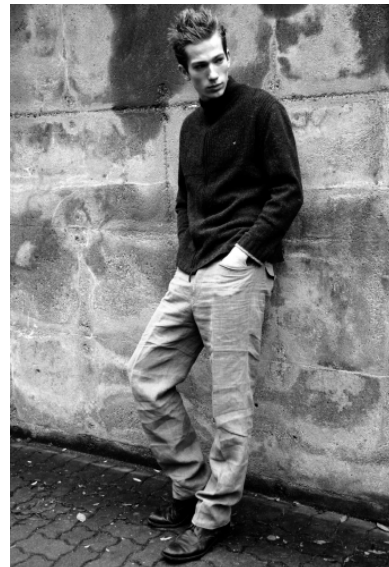

WALDEMAR

m4
models

WALDEMAR

GRÖSSE 189 • OBERWEITE 97 • TAILLE 74 • HÜFTE 98 • SCHUHE 46 • HAARE BRAUN • AUGEN GRÜN
HEIGHT 6'2" 1/2 • BUST 38 1/2 • WAIST 29 • HIPS 39 • SHOES 11 • HAIR BROWN • EYES GREEN