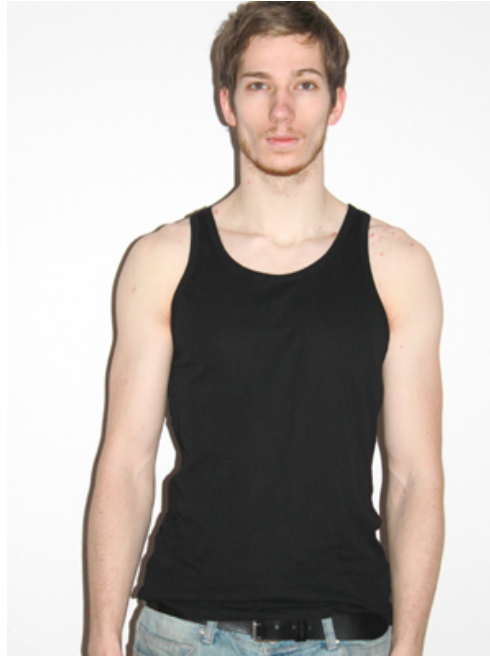

WALDEMAR

GRÖSSE 189 • OBERWEITE 97 • TAILLE 74 • HÜFTE 98 • SCHUHE 46 • HAARE BRAUN • AUGEN GRÜN
HEIGHT 6'2" 1/2 • BUST 38 1/2 • WAIST 29 • HIPS 39 • SHOES 11 • HAIR BROWN • EYES GREEN