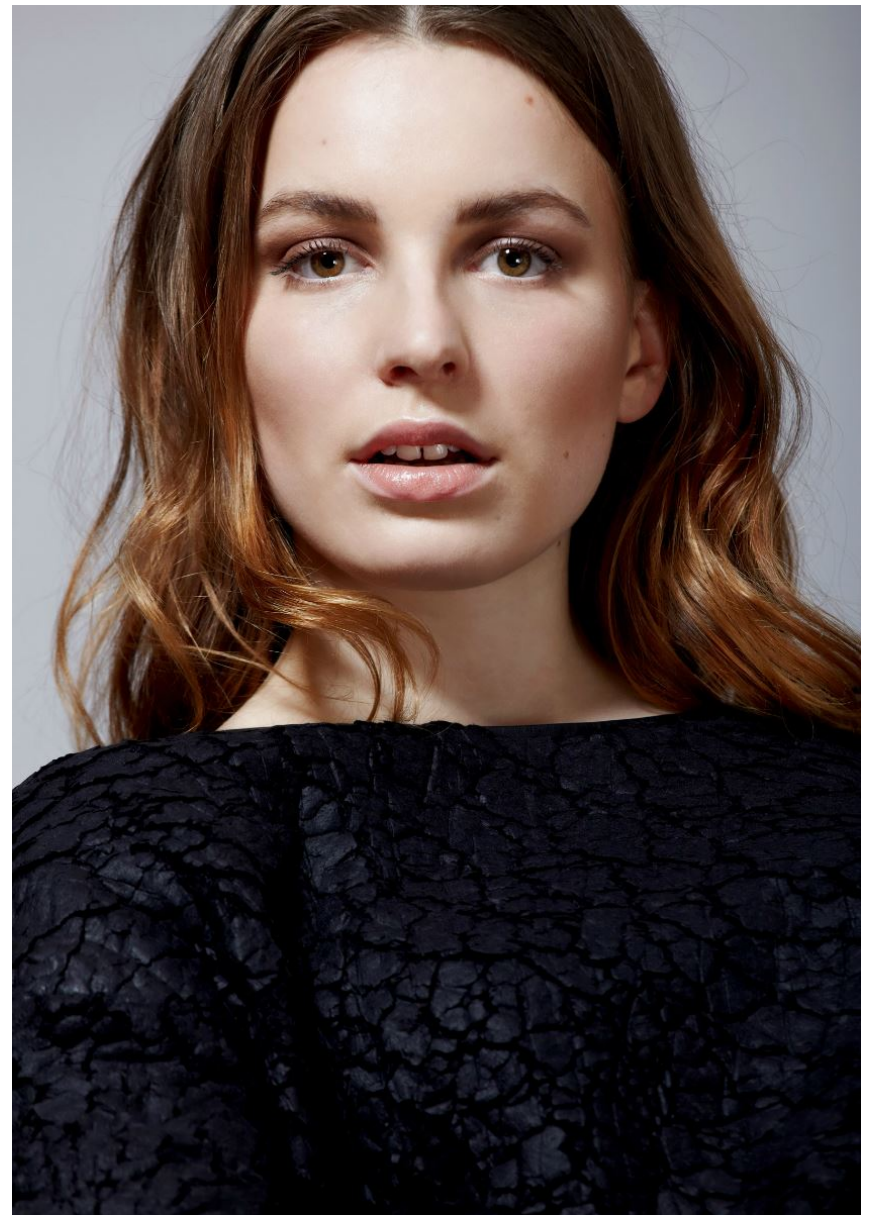

HEIGHT **5' 10"** BUST **32"**  
WAIST **24"** HIPS **35"**  
SHOES **10** HAIR  
EYES **GREEN**

*Coat KILLAN KERNER,  
Denim blouse URBAN  
OUTFITTERS*