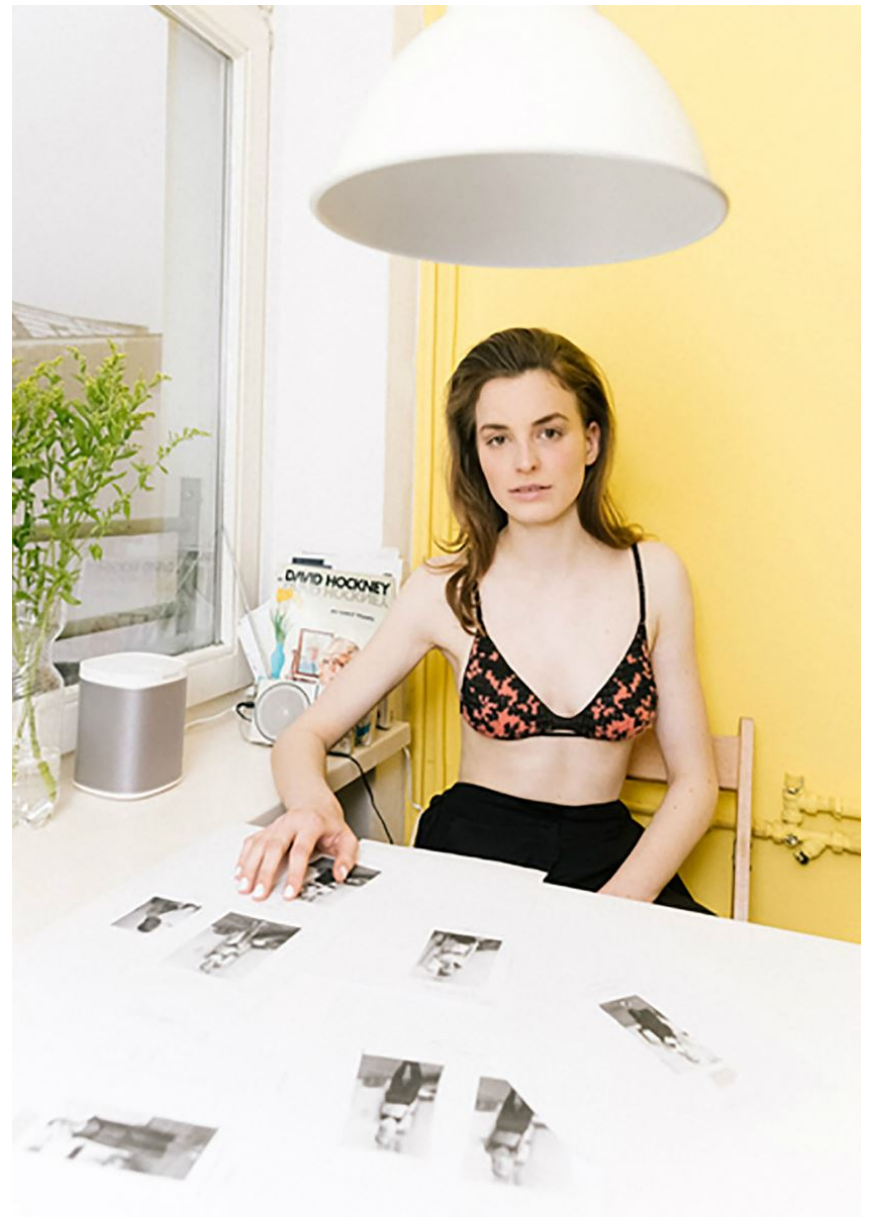

HEIGHT **5' 10"** BUST **32"**  
WAIST **24"** HIPS **35"**  
SHOES **10** HAIR  
EYES **GREEN**

GRÖSSE **178** OBERWEITE **81**  
TAILLE **62** HÜFTE **90**  
SCHUHE **41** HAARE  
AUGEN **GRÜN**

HEIGHT **5' 10"** BUST **32"**  
WAIST **24"** HIPS **35"**  
SHOES **10** HAIR  
EYES **GREEN**