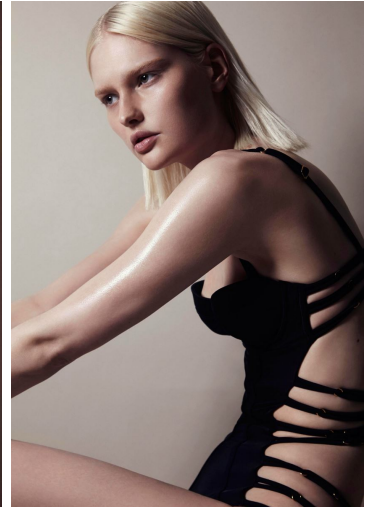

ANNA EMILIA

GRÖSSE **175** OBERWEITE **79**
TAILLE **60** HÜFTE **87**
SCHUHE **38** HAARE **BLOND**
AUGEN **GRÜN**

M4
MODELS

HEIGHT **5' 9"** BUST **31"**
WAIST **23"** HIPS **34"**
SHOES **6.5** HAIR **BLONDE**
EYES **GREEN**

ANNA EMILIA

GRÖSSE **175** OBERWEITE **79**
 TAILLE **60** HÜFTE **87**
 SCHUHE **38** HAARE **BLOND**
 AUGEN **GRÜN**

HEIGHT **5' 9"** BUST **31"**
 WAIST **23"** HIPS **34"**
 SHOES **6.5** HAIR **BLONDE**
 EYES **GREEN**

ANNA EMILIA

GRÖSSE 175 OBERWEITE 79
 TAILLE 60 HÜFTE 87
 SCHUHE 38 HAARE BLOND
 AUGEN GRÜN

HEIGHT 5' 9" BUST 31"
 WAIST 23" HIPS 34"
 SHOES 6.5 HAIR BLONDE
 EYES GREEN