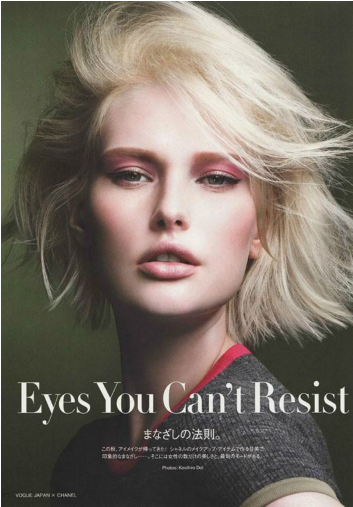

ANNA EMILIA

GRÖSSE **175** OBERWEITE **79**
TAILLE **60** HÜFTE **87**
SCHUHE **38** HAARE **BLOND**
AUGEN **GRÜN**

M4
MODELS

HEIGHT **5' 9"** BUST **31"**
WAIST **23"** HIPS **34"**
SHOES **6.5** HAIR **BLONDE**
EYES **GREEN**

ANNA EMILIA

GRÖSSE **175** OBERWEITE **79**
 TAILLE **60** HÜFTE **87**
 SCHUHE **38** HAARE **BLOND**
 AUGEN **GRÜN**

HEIGHT **5' 9"** BUST **31"**
 WAIST **23"** HIPS **34"**
 SHOES **6.5** HAIR **BLONDE**
 EYES **GREEN**